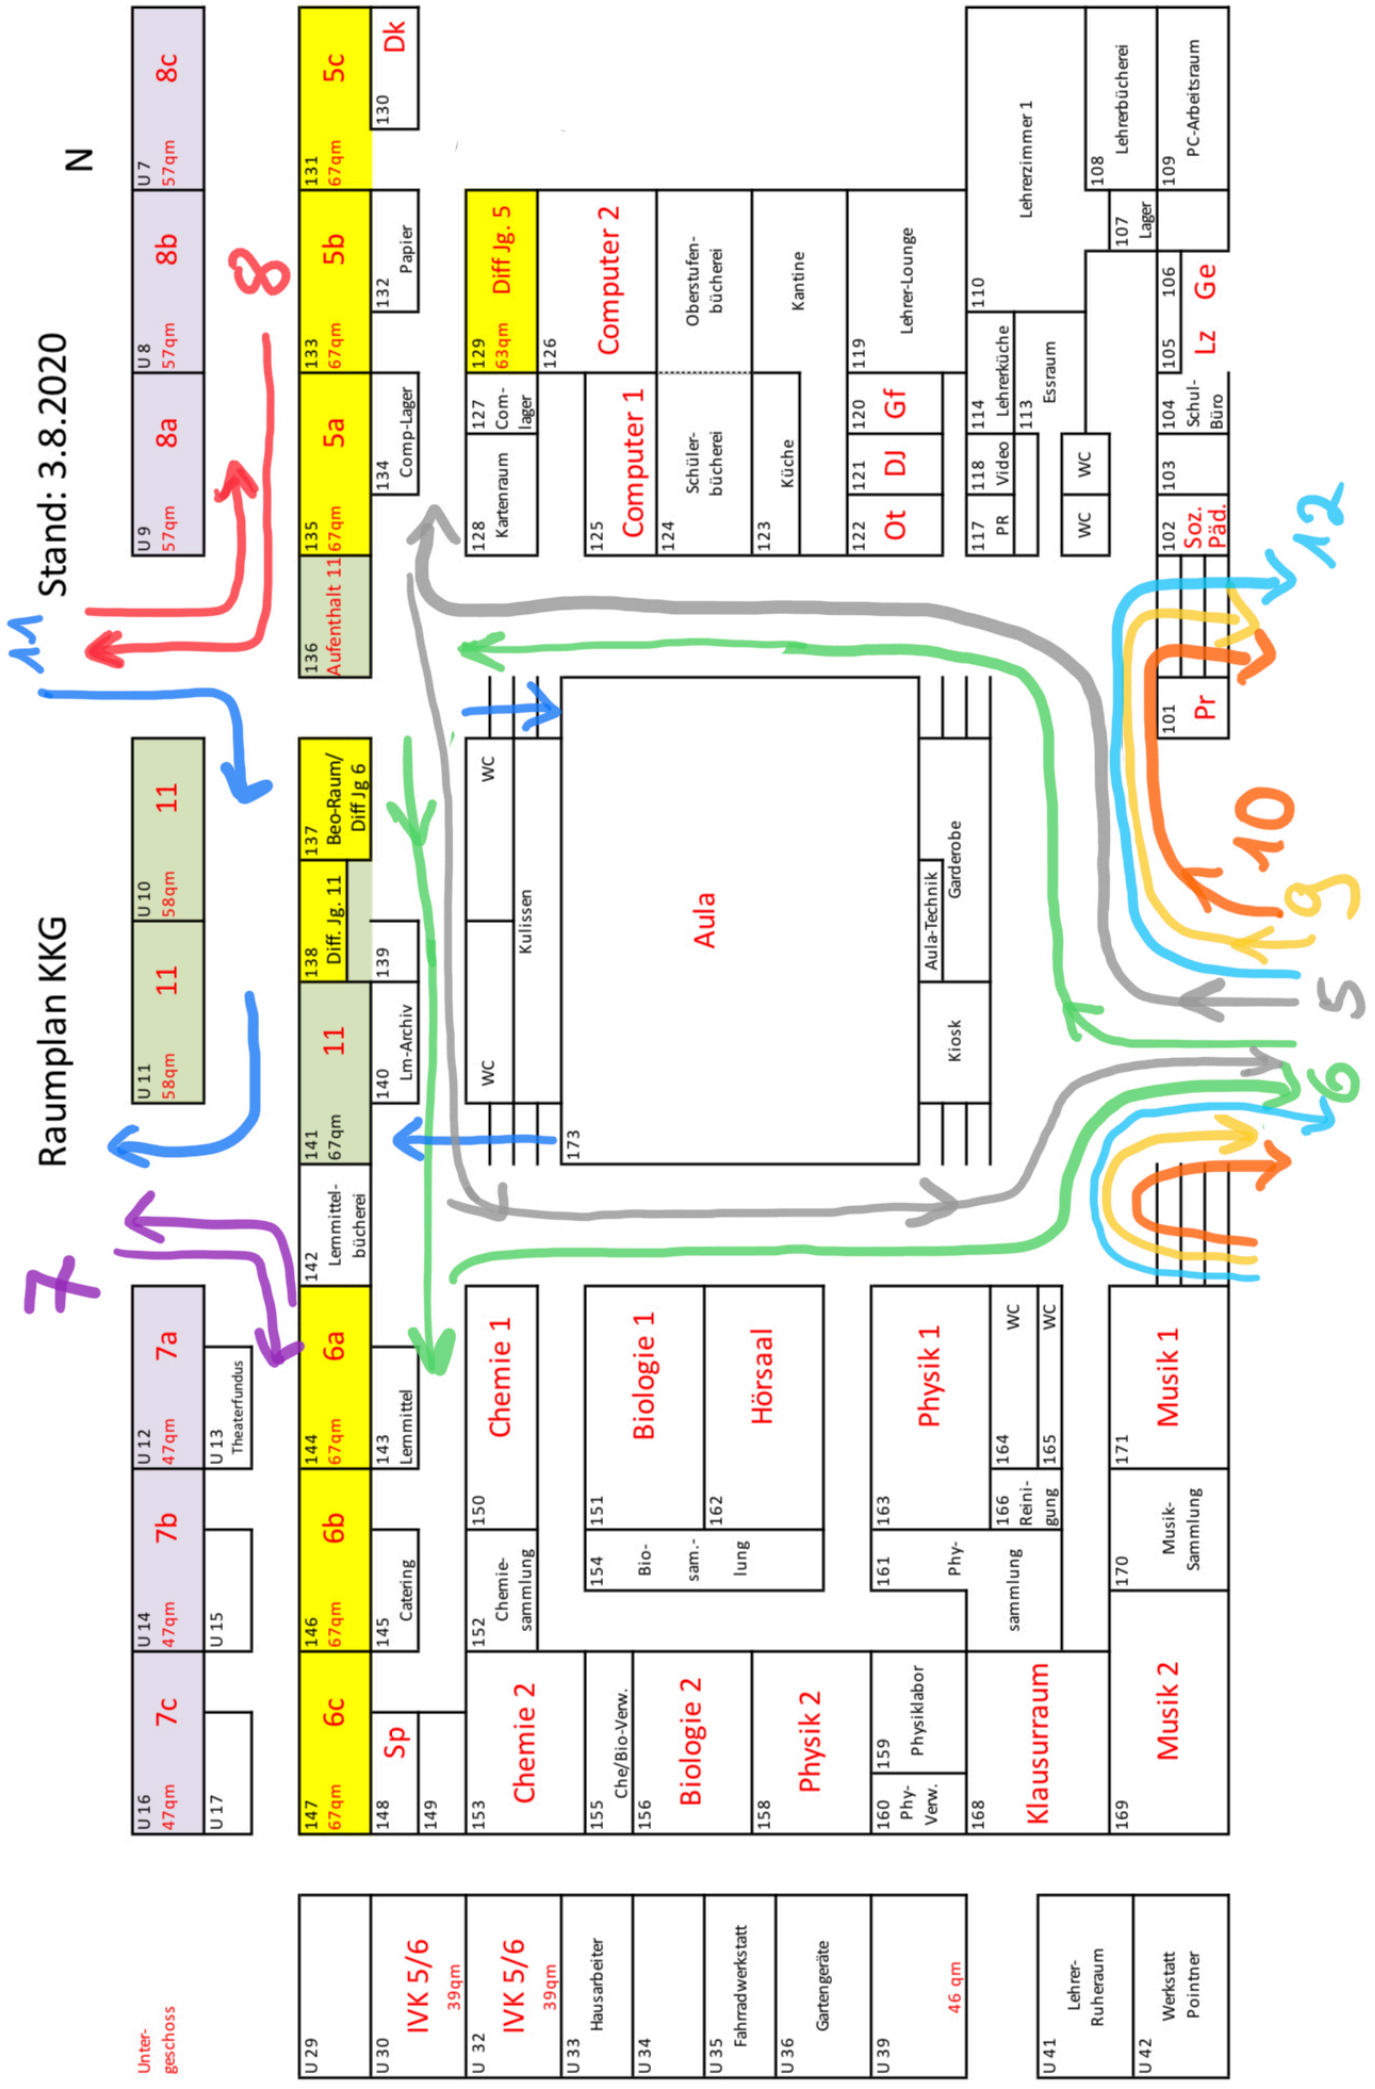

Raumplan KKG

Stand: 3.8.2020

N

Untergeschoss

- U 29
- U 30 IVK 5/6 39qm
- U 32 IVK 5/6 39qm
- U 33 Hausarbeiter
- U 34
- U 35 Fahrradwerkstatt
- U 36 Gartengeräte
- U 39 46 qm
- U 41 Lehrer-Ruheraum
- U 42 Werkstatt Pointer

- U 101 Pr
- U 102 Soz. Päd.
- U 103 Schul-Büro
- U 104
- U 105
- U 106 LZ Ge
- U 107 Lager
- U 108 Lehrerbücherei
- U 109 PC-Arbeitsraum